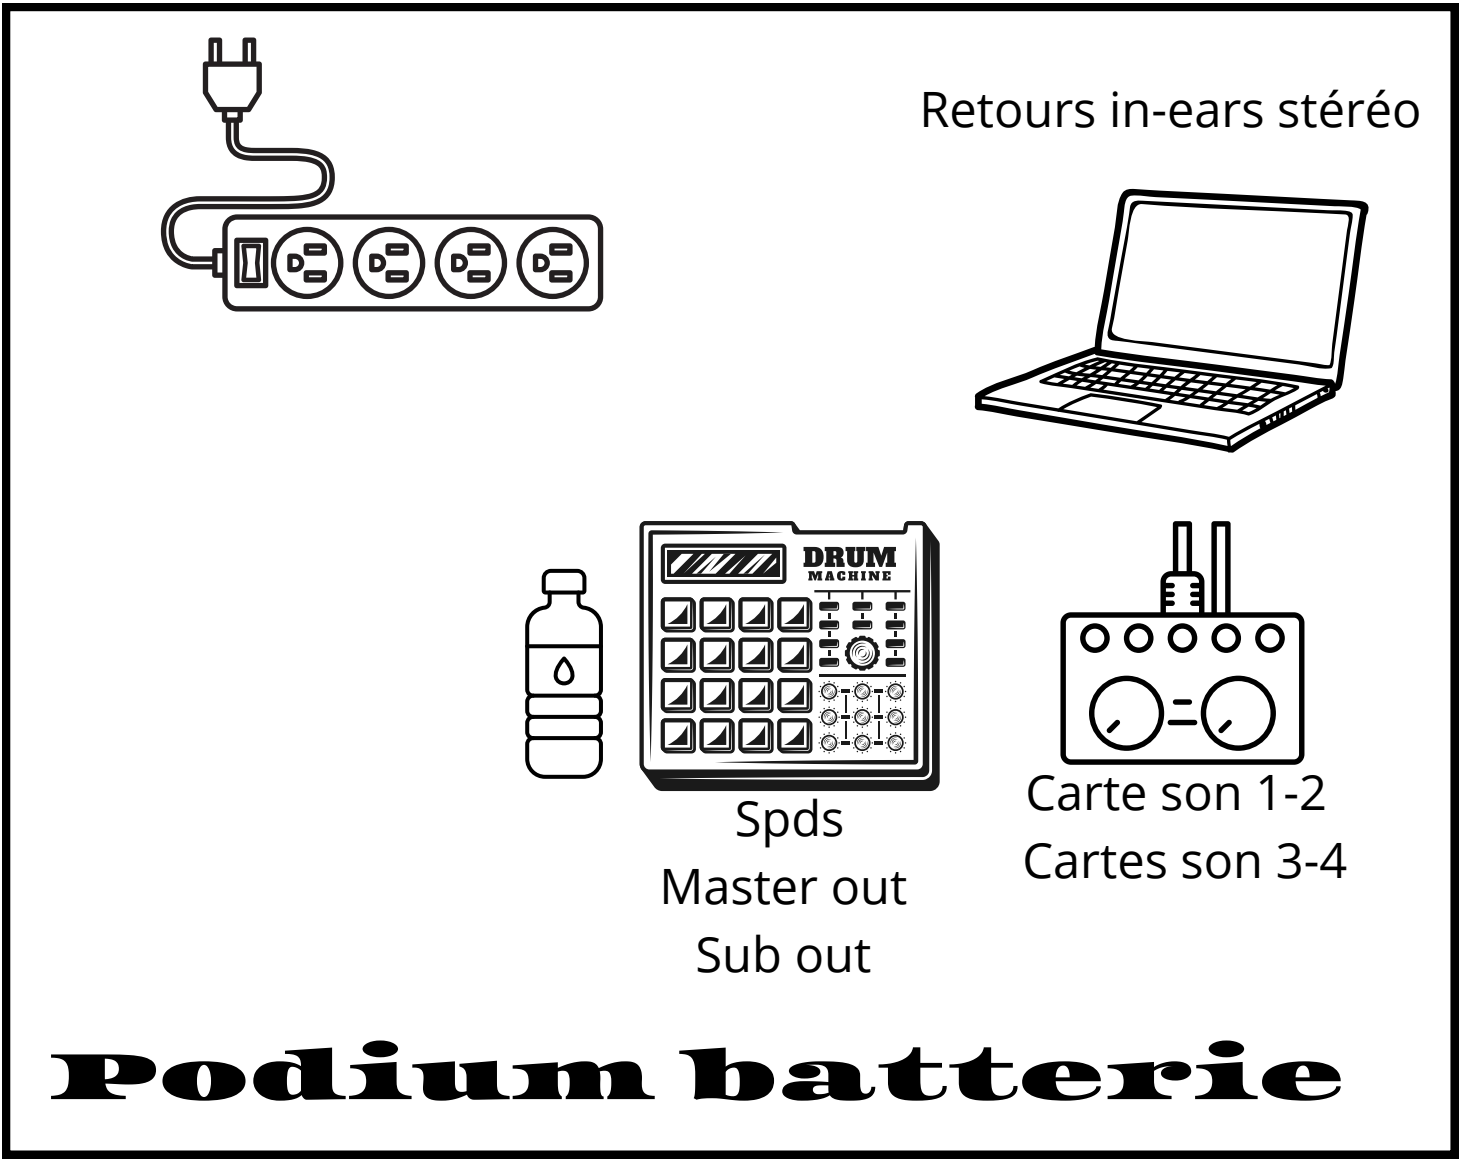

Sources :

Voix lead	Sm58 /comp/ delay reverb
Spds master out	DI stéréo
Spds sub out	DI stéréo
Carte Son 1-2 (Pbo)	DI stéréo
Carte Son (Keys/Design)	DI stéréo
Basse	DI /comp
guitare électrique	Sm 57 x 2 /comp/reverb