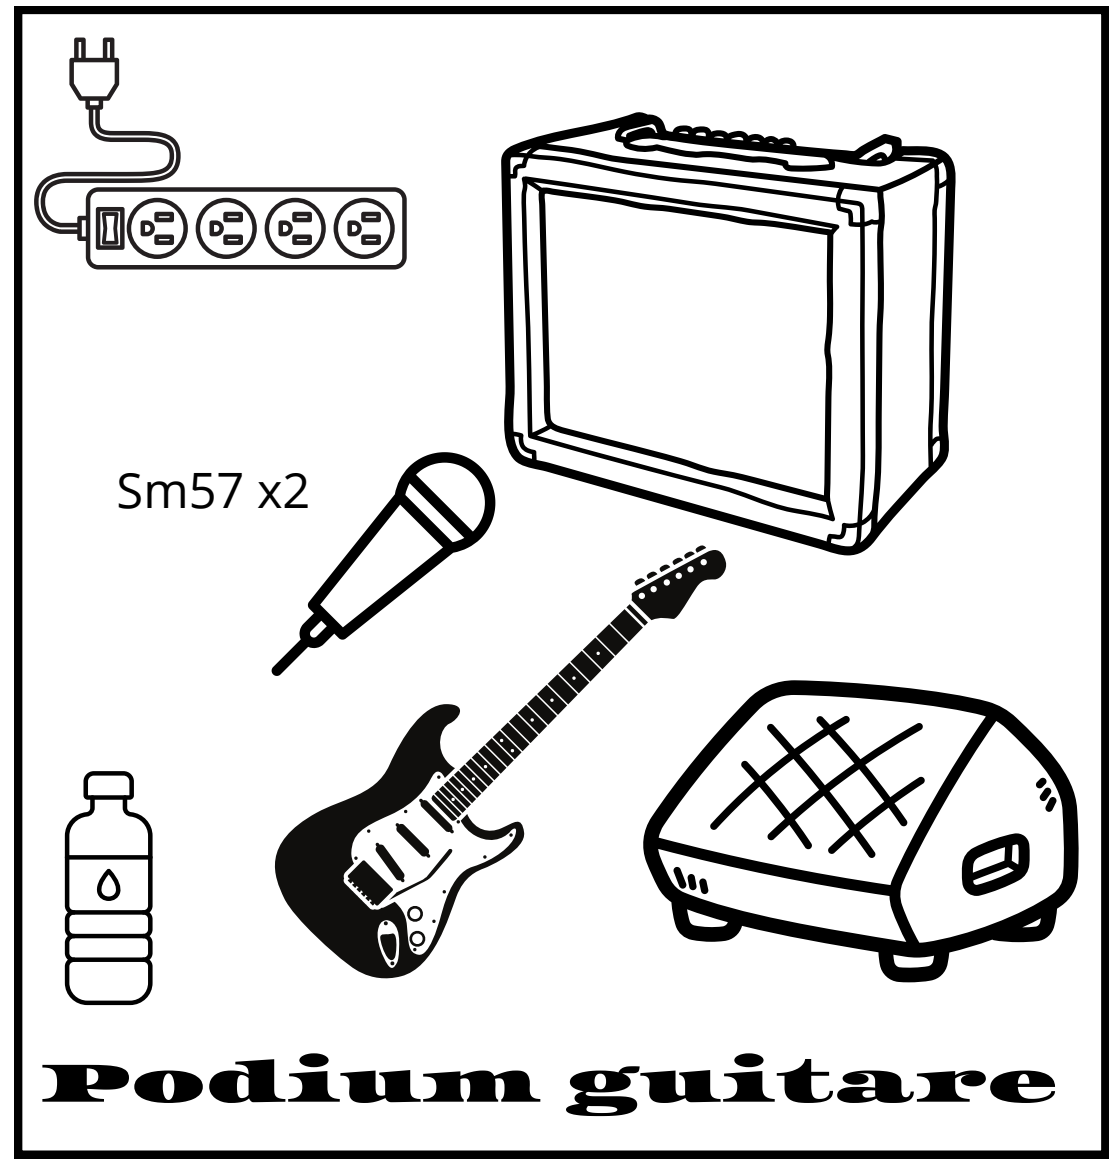

Sources :

Voix lead	Sm58 /comp/ delay reverb
Spds master out	DI stéréo
Spds sub out	DI stéréo
Carte Son 1-2 (Pbo)	DI stéréo
Carte Son (Keys/Design)	DI stéréo
Basse	DI /comp
guitare électrique	Sm 57 x 2 /comp/reverb