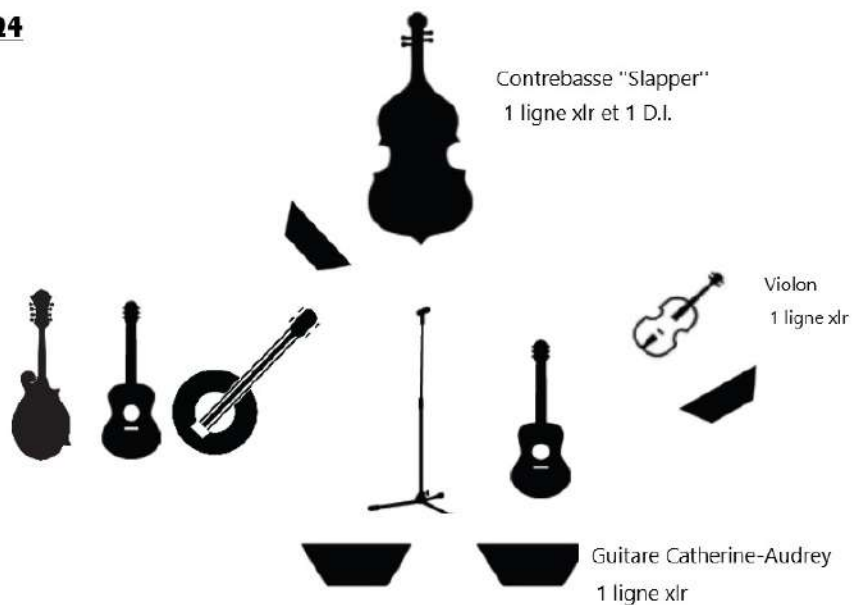

Devis Veranda Quatuor 2024

INPUT LIST

1	Micro central cond. Myrtle	9		17	
2	Guitare AKS Catherine-Audrey	10		18	
3	Guitare AKS Léandre	11		19	
4	Mandoline Léandre	12		20	
5	Banjo Léandre	13		21	
6	Contrebasse micro "Nadine"	14		22	
7	Contrebasse piezzo D.I.	15		23	
8	Violon	16		24	

Nous apportons notre micro condensateur cardioïde "Myrtle" de Ear Trumpet Lab:
<https://www.eartrumpetlabs.com/products/microphones/myrtle>

Devis Veranda trio 2024

INPUT LIST

1	Micro central cond. Myrtle	9		17	
2	Guitare AKS Catherine-Audrey	10		18	
3	Guitare AKS Léandre	11		19	
4	Mandoline Léandre	12		20	
5	Banjo Léandre	13		21	
6	Contrebasse micro "Nadine"	14		22	
7	Contrebasse piezzo D.I.	15		23	
8		16		24	

Nous apportons notre micro condensateur cardioïde "Myrtle" de Ear Trumpet Lab:
<https://www.eartrumpetlabs.com/products/microphones/myrtle>